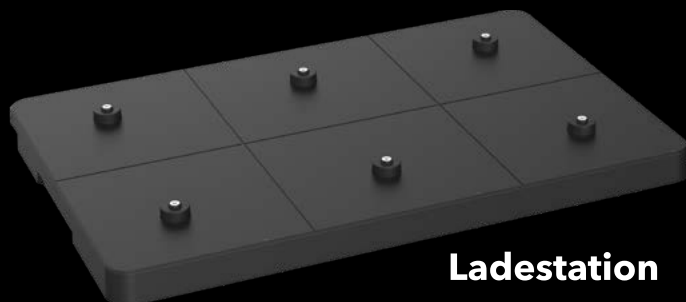

Ladestation

für LED-Tischlampen **Aura, Apollo, Gloria**, für bis zu sechs Lampen, Farbe: schwarz, 29 x 46,4 cm

4022949 21228