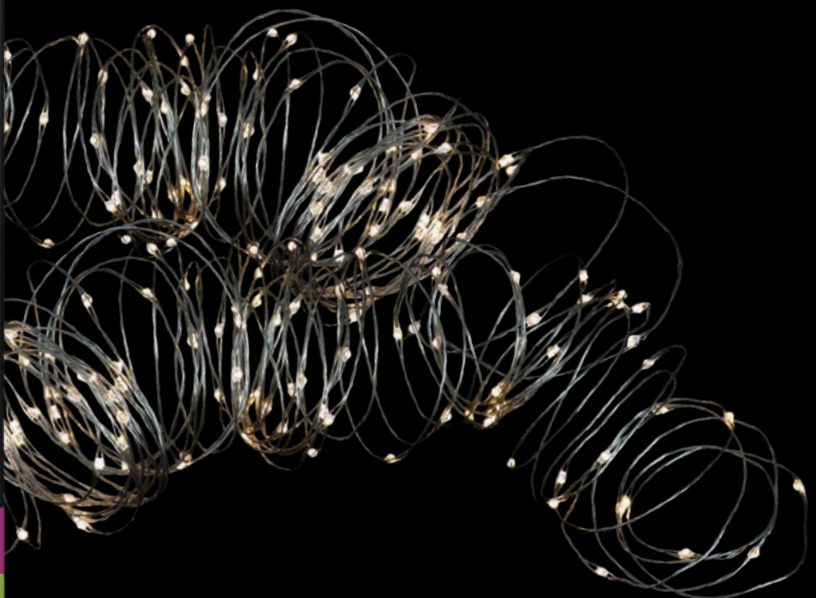

LED-LICHTERKETTEN

LED Outdoor mit IP44 Trafo mit Stecker

LED-Micro-Lichterkette

80 LED, 8 m Strang
Outdoor, warmweiß, silber
mit IP 44 Trafo / Stecker
und Timer-Funktion

4022949 16794

LED-Micro-Lichterkette

120 LED, 12 m Strang
Outdoor, warmweiß, silber
mit IP 44 Trafo / Stecker
und Timer-Funktion

4022949 16795

LED-Micro-Lichterkette

240 LED, 24 m Strang
Outdoor, warmweiß, silber
mit IP 44 Trafo / Stecker
und Timer-Funktion

4022949 16796

LED Outdoor Cascade mit Trafo IP44 mit Stecker

LED-Micro-Cascade

160 LED, 8 Stränge à 2 m
Outdoor, warmweiß, silber
mit IP 44 Trafo / Stecker
und Timer-Funktion

4022949 80059

LED-Micro-Cascade

320 LED, 16 Stränge à 2 m
Outdoor, warmweiß, silber
mit IP 44 Trafo / Stecker
und Timer-Funktion

4022949 80058

LED-Micro-Cascade

720 LED, 24 Stränge à 3 m
Outdoor, warmweiß, silber
mit IP 44 Trafo / Stecker
und Timer-Funktion

4022949 80057

LED-Micro-Cascade

1200 LED, 40 Stränge à 3 m
Outdoor, warmweiß, silber
mit IP 44 Trafo / Stecker
und Timer-Funktion

4022949 87627

ZENS
www.zenz-you.com

LED Outdoor mit wiederaufladbarem Akku

LED-Micro-Lichterkette

20 LED, 2 m Strang
Outdoor, warmweiß, silber
mit wiederaufladbarem Akku
inkl. Ladekabel

4022949 01689

LED-Micro-Lichterkette

100 LED, 10 m Strang
Outdoor, warmweiß, silber
mit wiederaufladbarem Akku
inkl. Ladekabel

4022949 01690

LED-Micro-Lichterkette

300 LED, 30 m Strang
Outdoor, warmweiß, silber
mit wiederaufladbarem Akku
inkl. Ladekabel

4022949 01692